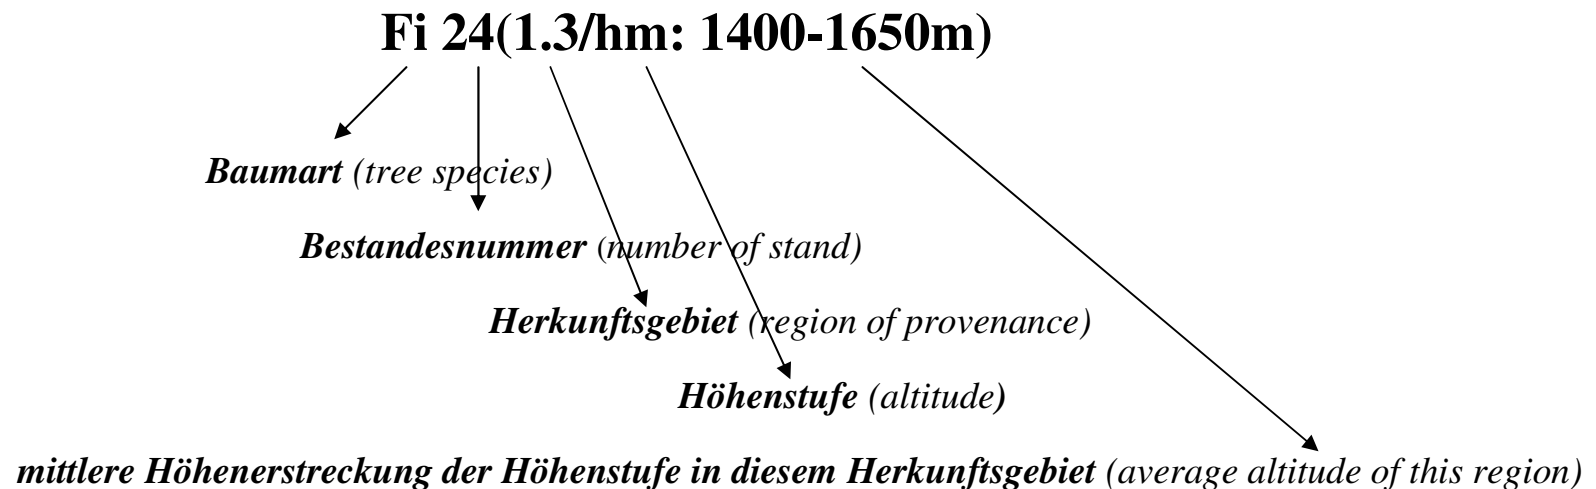

Zulassungszeichen der Kategorie “ausgewählt” register reference of the category “selected”

„Fi“ ist die österreichische Abkürzung für „Fichte“
(„Fi“ is the Austrian abbreviation of *Picea abies*)

mindestens 20 Bäume müssen beerntet werden (minimum of 20 trees for main tree species at harvest)
Abies alba, Fagus sylvatica, Larix decidua, Picea abies, Pinus cembra, Pinus nigra, Pinus sylvestris, Quercus petraea und Quercus robur

mindestens 10 Bäume müssen beerntet werden (minimum of 10 trees to be harvested)
Acer pseudoplatanus, Alnus glutinosa, Fraxinus excelsior, Prunus avium, Pseudotsuga menziesii, Quercus rubra und Tilia cordata